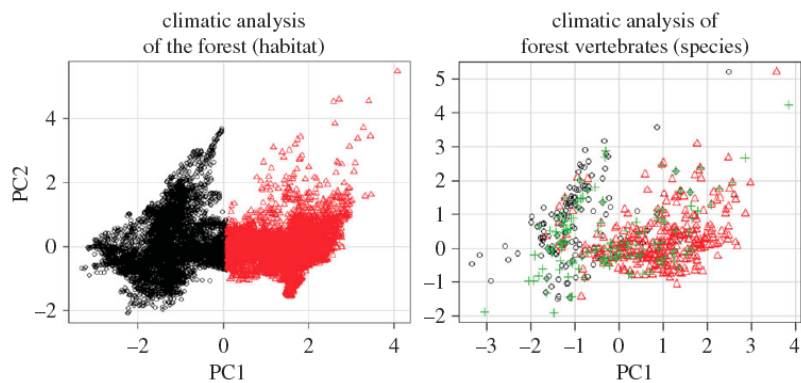

A Pós-Graduação em Zoologia convida:

Uma abordagem integrada para a previsão de padrões de biodiversidade na Mata Atlântica Brasileira

Ana Carnaval
City College of New York

8 de Dezembro de 2017 – 17:15h
Auditório 1 do Minas