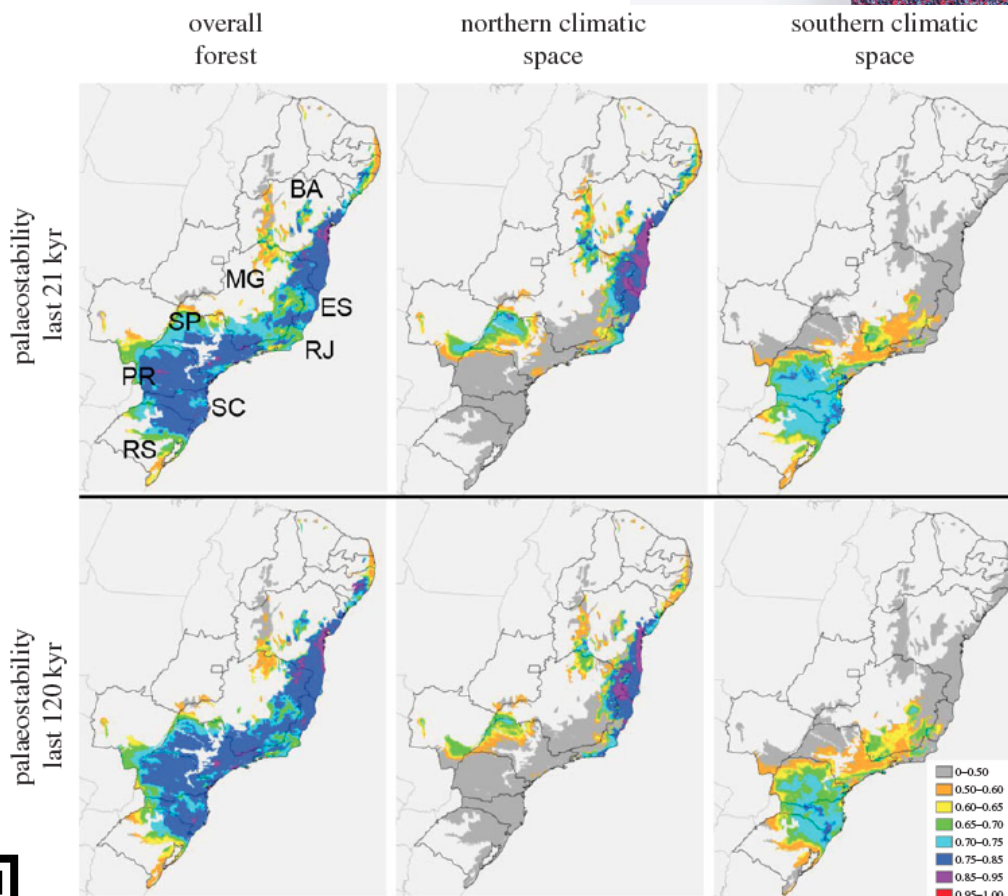

A Pós-Graduação em Zoologia convida:

Uma abordagem integrada para a previsão de padrões de biodiversidade na Mata Atlântica Brasileira

Ana Carnaval
City College of New York

8 de Dezembro de 2017 – 17:15h
Auditório 1 do Minas