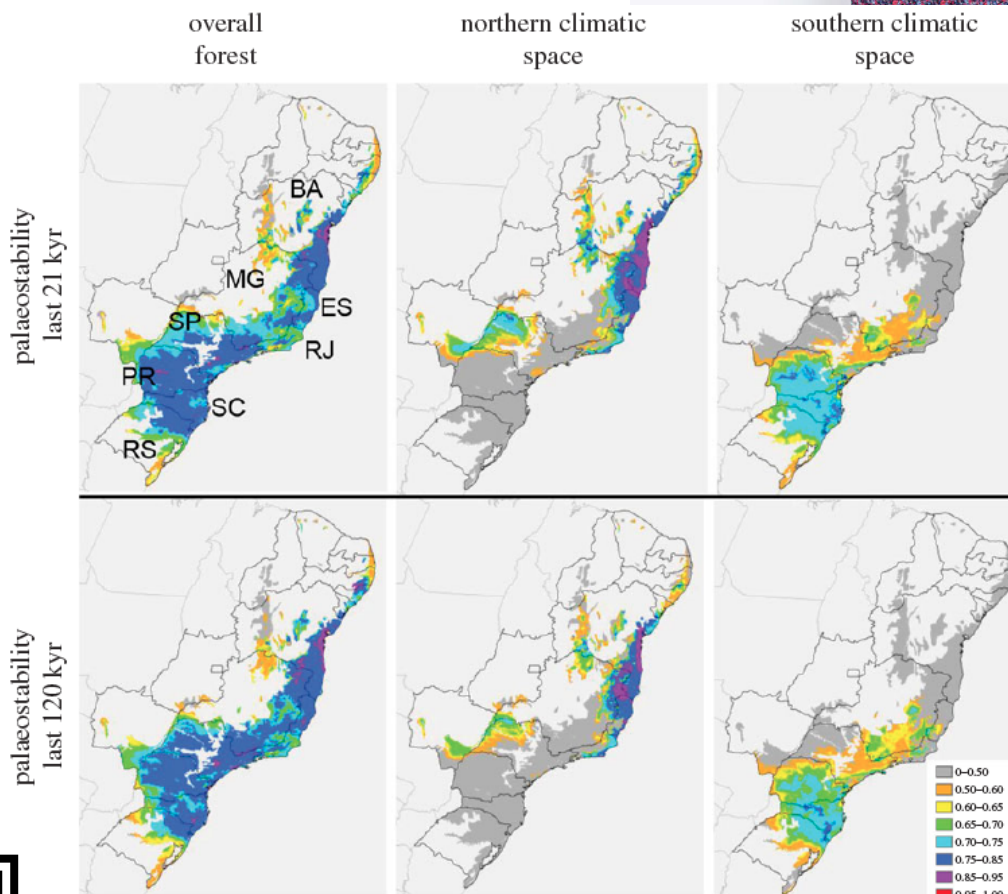

A Pós-Graduação em Zoologia convida:

Uma abordagem integrada para a previsão de padrões de biodiversidade na Mata Atlântica Brasileira

Ana Carnaval
City College of New York

8 de Dezembro de 2017 – 17:15h
Auditório 1 do Minas