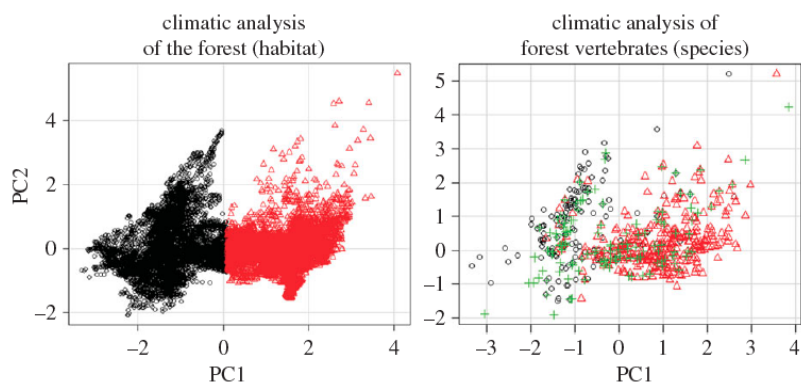

A Pós-Graduação em Zoologia convida:

Uma abordagem integrada para a previsão de padrões de biodiversidade na Mata Atlântica Brasileira

Ana Carnaval
City College of New York

8 de Dezembro de 2017 – 17:15h
Auditório 1 do Minas